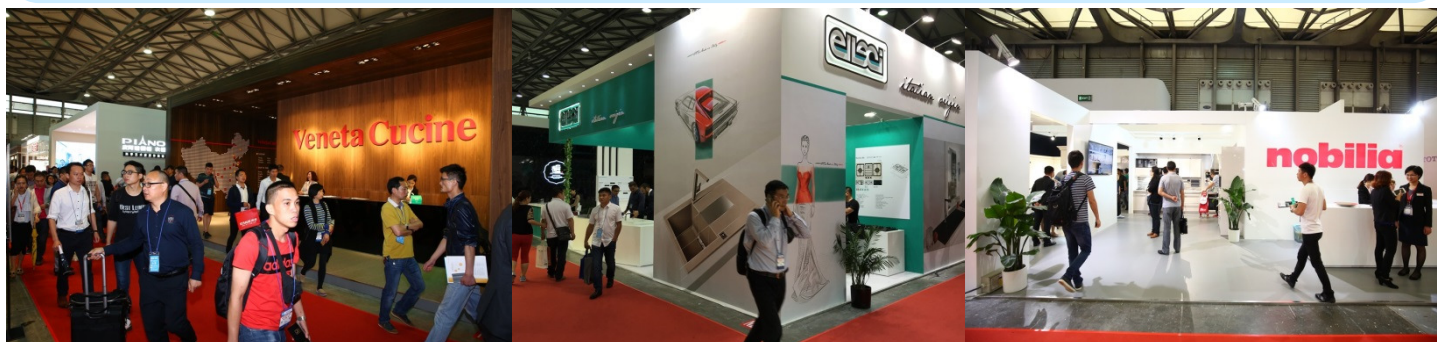

KITCHEN & BATH CHINA

22° Salone Internazionale del BAGNO e della CUCINA

31 Maggio / 03 Giugno 2017

Shanghai New Int'al Exhibition Centre > Shanghai Pudong > Cina

OLTRE 100MILA VISITATORI CERTIFICANO L'ENNESIMO SUCCESSO DI K&B CHINA

Con un bilancio più che positivo ed in costante ascesa da più di due decenni, il Salone KITCHEN & BATH SHANGHAI è oramai divenuto immancabile appuntamento fieristico annuale di Settore Bagno e Cucina per il mercato Cinese, dell'Estremo Oriente e del Sud-Est Asiatico. Nell'arco dei 4 giorni dell'ultima edizione la Kermesse ha registrato numeri da capogiro: **100.421 gli operatori professionali accreditati provenienti dall'intera Regione in visita ad oltre 3.400 aziende**, incrementate di **oltre il 16%** rispetto allo scorso anno.